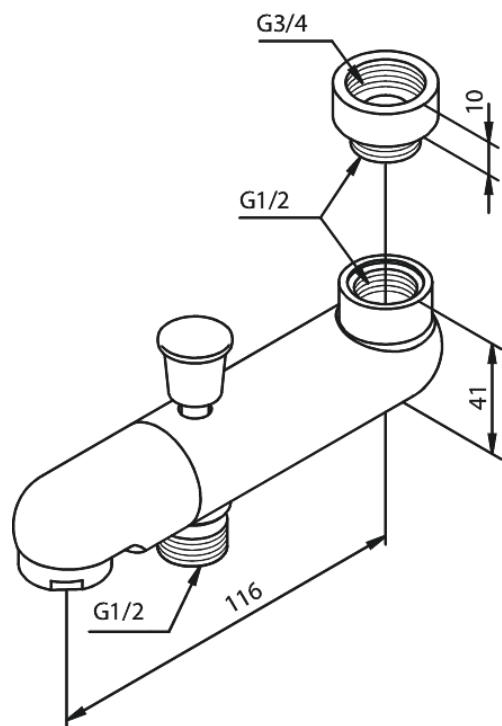

Dušikomplekti tarvikud

Jooksutoru

Tootekood 285950000
Viimistlus Kroom
Seeria Dušikomplekti tarvikud

EAN Nr.: 5708516139485

Hals Interiors
Kivikülv 8, EE-12919 Tallinn

Tel.: 71 51 400 hals@hals.ee

Rohkem informatsiooni <https://damixa.ee>