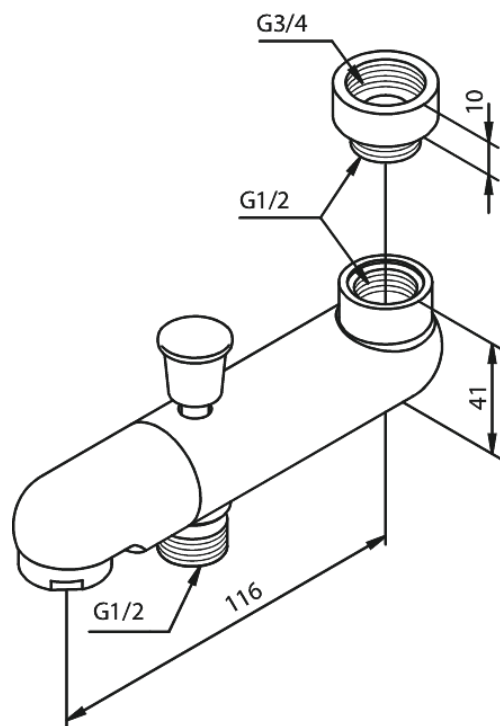

Dušikomplekti tarvikud

Jooksutoru

Tootekood 285950000
Viimistlus Kroom
Seeria Dušikomplekti tarvikud

EAN Nr.: 5708516139485

Hals Interiors
Kivikülv 8, EE-12919 Tallinn

Tel.: 71 51 400 hals@hals.ee

Rohkem informatsiooni <https://damixa.ee>