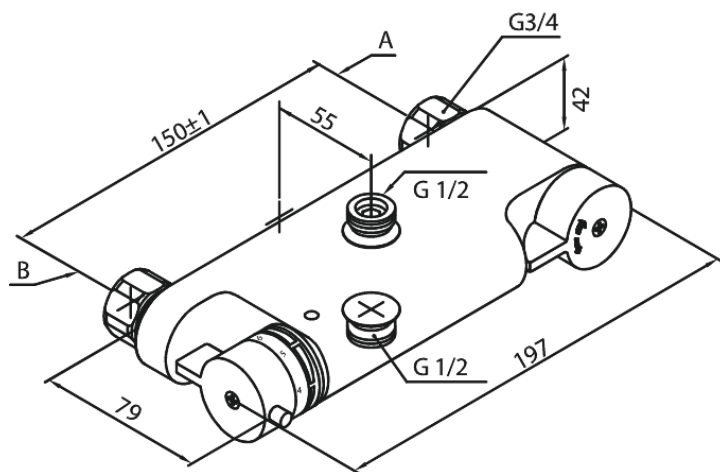

Omadused

Hals Interiors
Kivikülv 8, EE-12919 Tallinn

Tel.: 71 51 400 hals@hals.ee

Rohkem informatsiooni <https://damixa.ee>

damixa