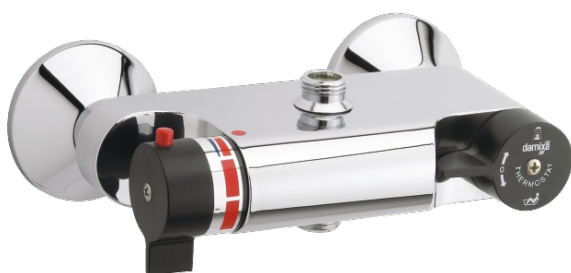

Termostaatsegistid

Classic

Tootekood 276510000
Viimistlus Kroom
Seeria Termostaatsegistid

EAN Nr.: 5708516701088

Standardomadused:

Põletuskaitsega
Veekulu max.12 l/min
1/2" ühendus
Standardne tsentrite vahe 150 mm
Veesäästu funktsioon Eco-Klik
1/2" ühendus käsiduši voolikule
For reversed installation; hot water on the right hand side.