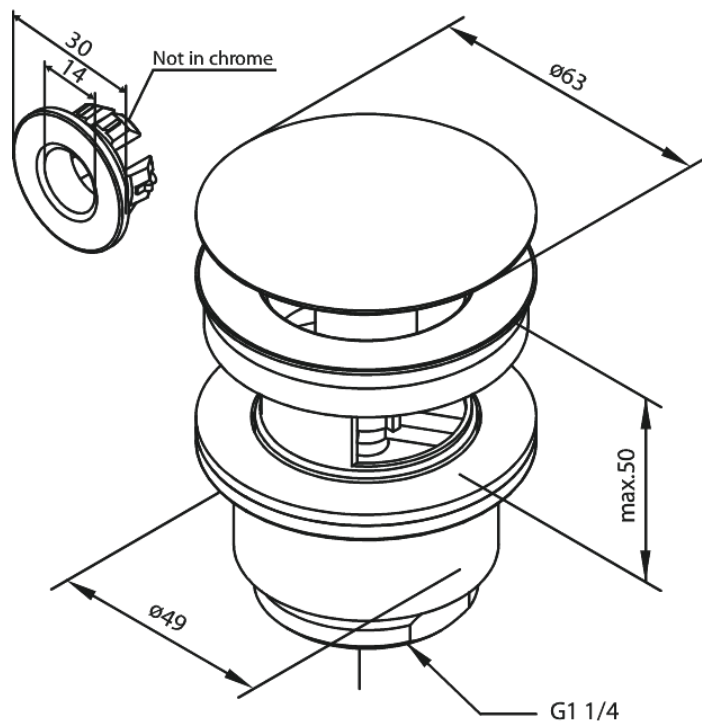

# Suletav Äravool

**Tootekood** 238508000  
**Viimistlus** Poleeritud vask PVD  
**Seeria** Tarvikud

**EAN Nr.:** 5708516821878

## Standardomadused:

Ø63  
Max. 50mm

Hals Interiors  
Kivikülv 8, EE-12919 Tallinn

Tel.: 71 51 400 hals@hals.ee

Rohkem informatsiooni <https://damixa.ee>

**damixa**