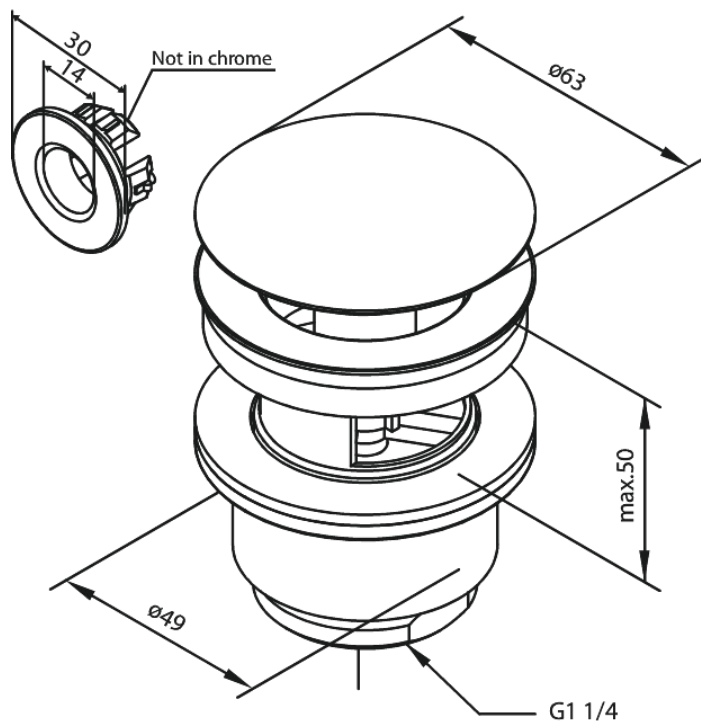

# Suletav Äravool

Tootekood 238508000  
Viimistlus Poleeritud vask  
Seeria Tarvikud

EAN Nr.: 5708516821878

## Standardomadused:

Ø63  
Max. 50mm

Hals Interiors  
Kivikülv 8, EE-12919 Tallinn

Tel.: 71 51 400 hals@hals.ee

Rohkem informatsiooni <https://damixa.ee>

**damixa**