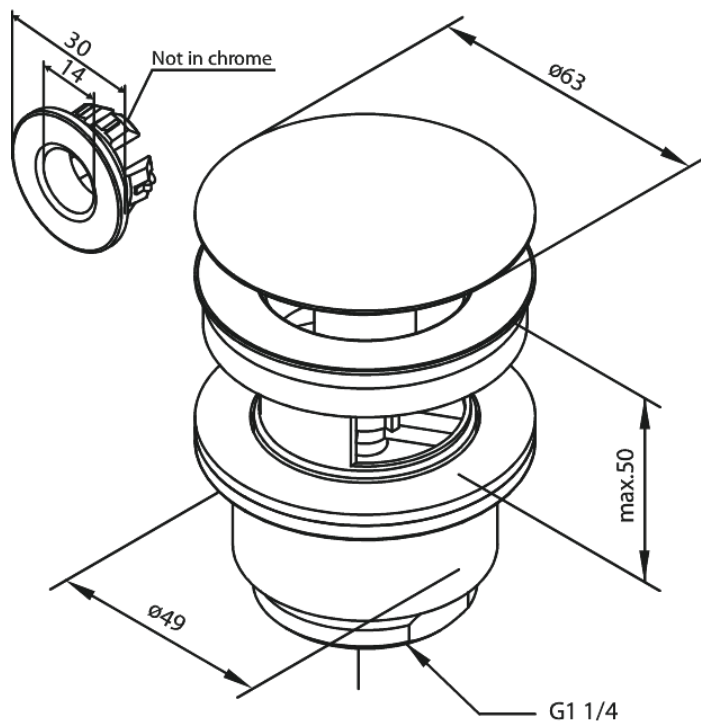

Tarvikud

Suletav Äravool

Tootekood 238508000
Viimistlus Poleeritud vask PVD
Seeria Tarvikud

EAN Nr.: 5708516821878

Standardomadused:

Ø63
Max. 50mm

Hals Interiors
Kivikülv 8, EE-12919 Tallinn

Tel.: 71 51 400 hals@hals.ee