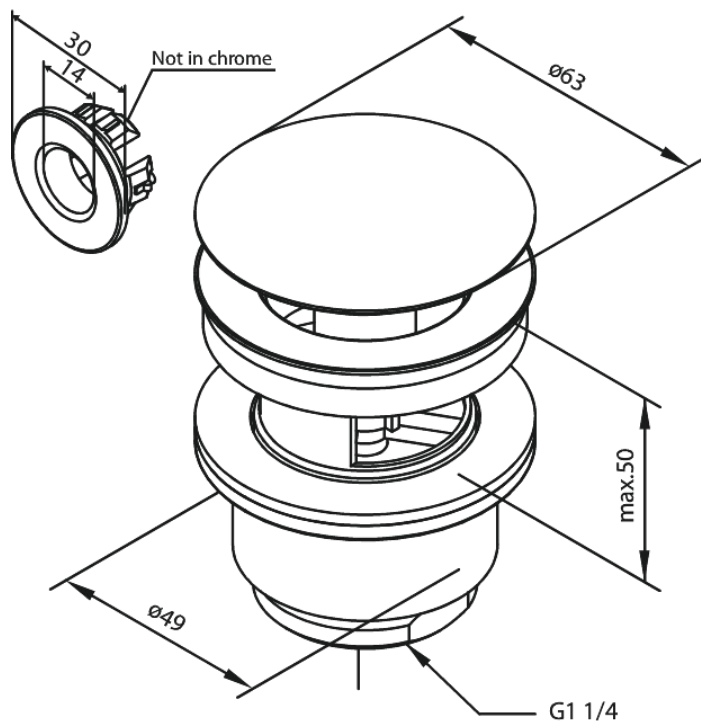

# Suletav Äravool

**Tootekood** 238508000  
**Viimistlus** Poleeritud vask PVD  
**Seeria** Tarvikud

**EAN Nr.:** 5708516821878

## Standardomadused:

Ø63  
Max. 50mm

Hals Interiors  
Kivikülv 8, EE-12919 Tallinn

Tel.: 71 51 400 hals@hals.ee

Rohkem informatsiooni <https://damixa.ee>

**damixa**