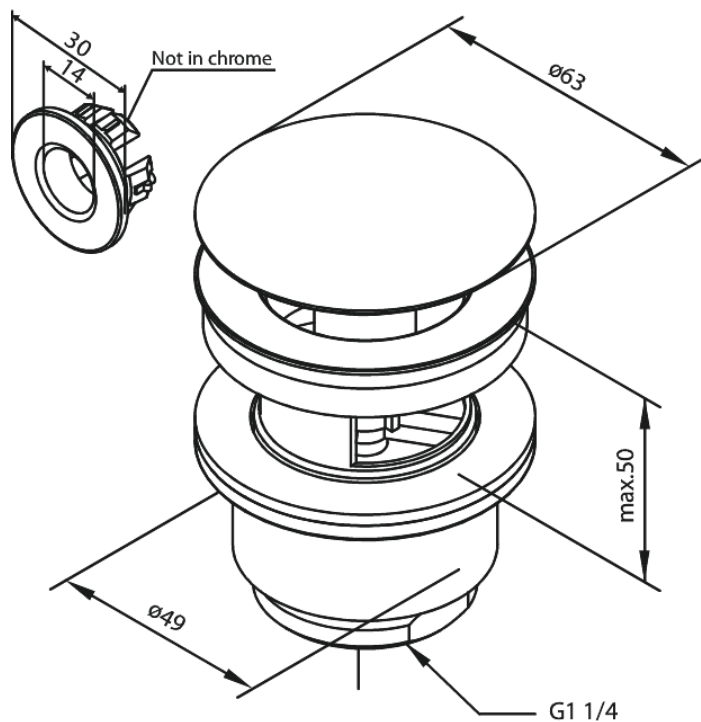

Tarvikud

Suletav Äravool

Tootekood
Viimistlus
Seeria

238507700
Poleeritud messing PVD
Tarvikud

EAN Nr.:

5708516821861

Standardomadused:

Ø63
Max. 50mm