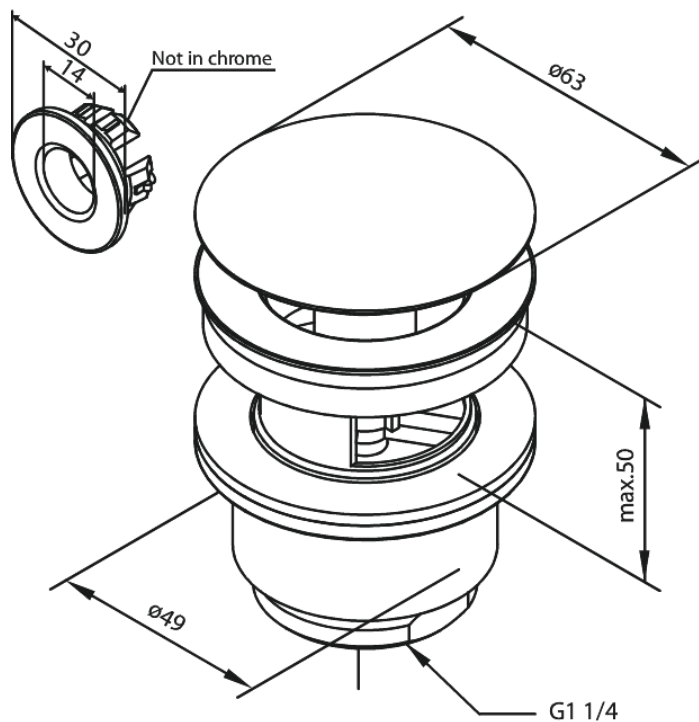

Tarvikud

Suletav Äravool

Tootekood 238507700
Viimistlus Poleeritud messing PVD
Seeria Tarvikud

EAN Nr.: 5708516821861

Standardomadused:

Ø63
Max. 50mm

Hals Interiors
Kivikülv 8, EE-12919 Tallinn

Tel.: 71 51 400 hals@hals.ee