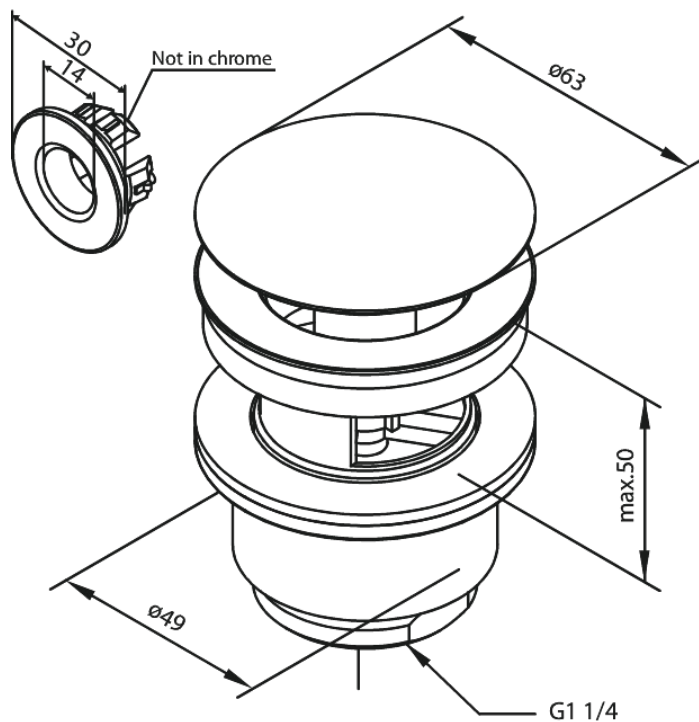

Tarvikud

Suletav Äravool

Tootekood 238500000
Viimistlus Kroom
Seeria Tarvikud

EAN Nr.: 5708516712022

Standardomadused:

Ø63
Max. 50mm

Hals Interiors
Kivikülv 8, EE-12919 Tallinn

Tel.: 71 51 400 hals@hals.ee