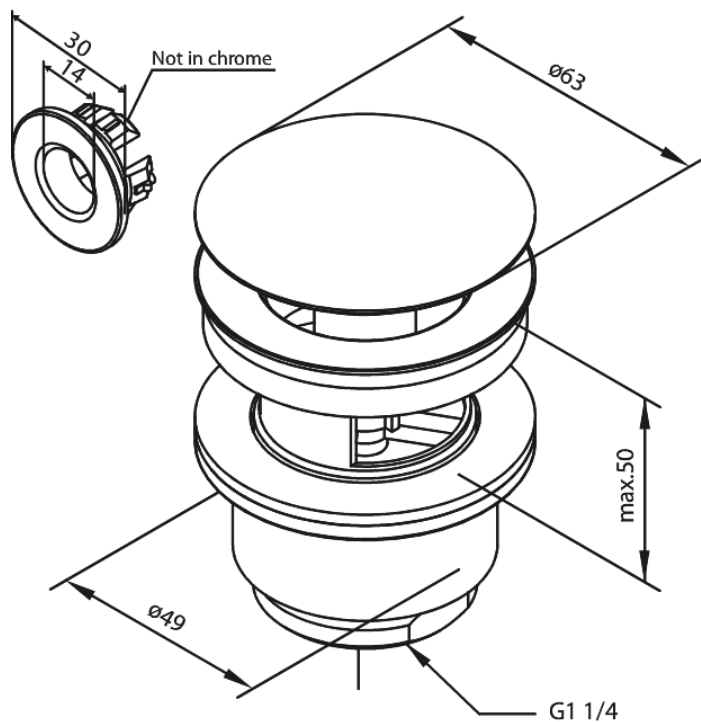

Tarvikud

Suletav Äravool

Tootekood 238500000
Viimistlus Kroom
Seeria Tarvikud

EAN Nr.: 5708516712022

Standardomadused:

Ø63
Max. 50mm

Hals Interiors
Kivikülv 8, EE-12919 Tallinn

Tel.: 71 51 400 hals@hals.ee