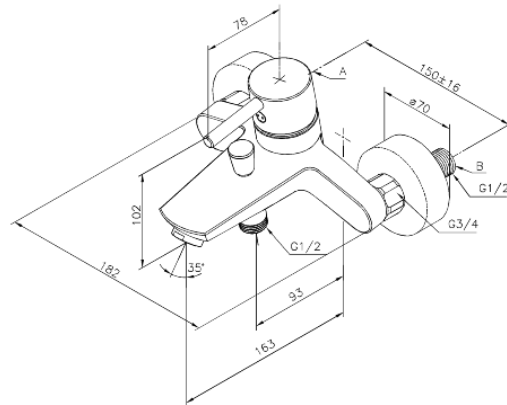

Hals Interiors
Kivikülv 8, EE-12919 Tallinn

Tel.: 71 51 400 hals@hals.ee

Rohkem informatsiooni <https://damixa.ee>

damixa