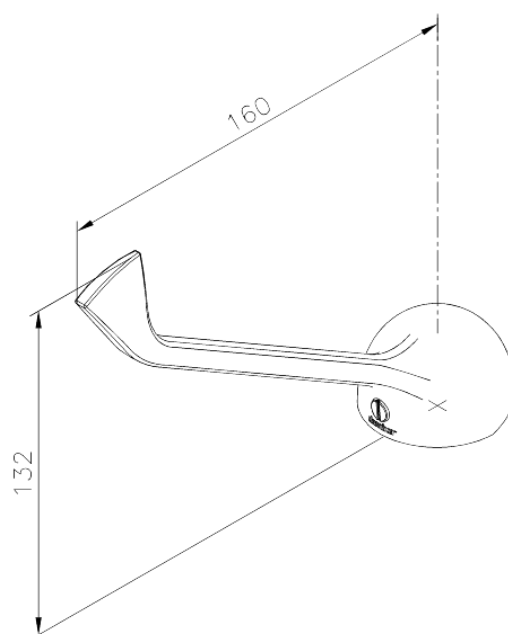

Space

Käepide

Tootekood 484200000
Viimistlus Kroom
Seeria Space

EAN Nr.: 5708516728757

Hals Interiors
Kivikülv 8, EE-12919 Tallinn

Tel.: 71 51 400 hals@hals.ee

Rohkem informatsiooni <https://damixa.ee>

damixa